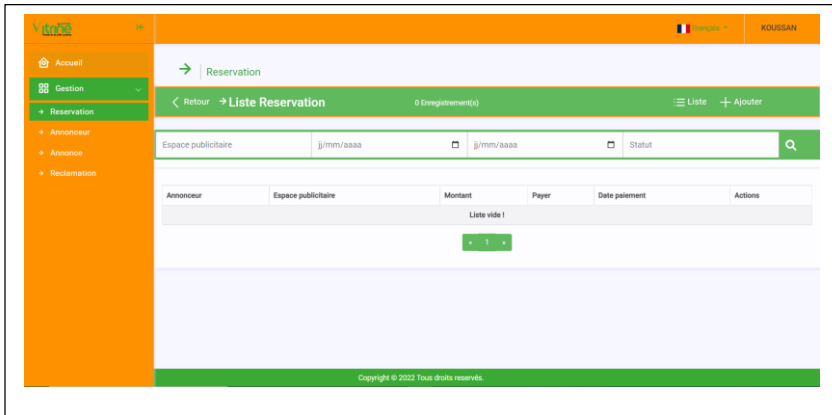

### Espace annonceurs

**COMMENTAIRE**

Donnez la possibilité à l'utilisateur de cliquer sur le logo de VITRINE pour retourner à la page d'accueil

**COMMENTAIRE**

Quelle est la différence entre TELECHARGER et VOIR

**COMMENTAIRE**

Rendre le logo cliquable et redirigeable vers la page d'accueil

**COMMENTAIRE**

Le système devra proposer à l'utilisateur les périodes (mois) de parution afin qu'il puisse y faire un choix