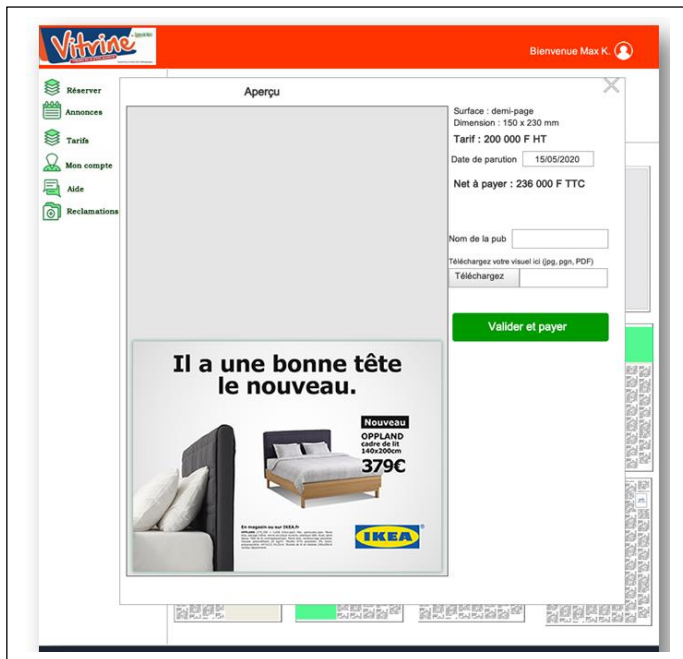

**COMMENTAIRE**

Message d'erreur reçu lorsque je clic sur SOUMETTRE

### Espace annonceurs

**COMMENTAIRE**

Donnez la possibilité à l'utilisateur de cliquer sur le logo de VITRINE pour retourner à la page d'accueil

**COMMENTAIRE**

Quelle est la différence entre TELECHARGER et VOIR

**COMMENTAIRE**

Rendre le logo cliquable et redirigeable vers la page d'accueil

**COMMENTAIRE**

Le système devra proposer à l'utilisateur les périodes (mois) de parution afin qu'il puisse y faire un choix